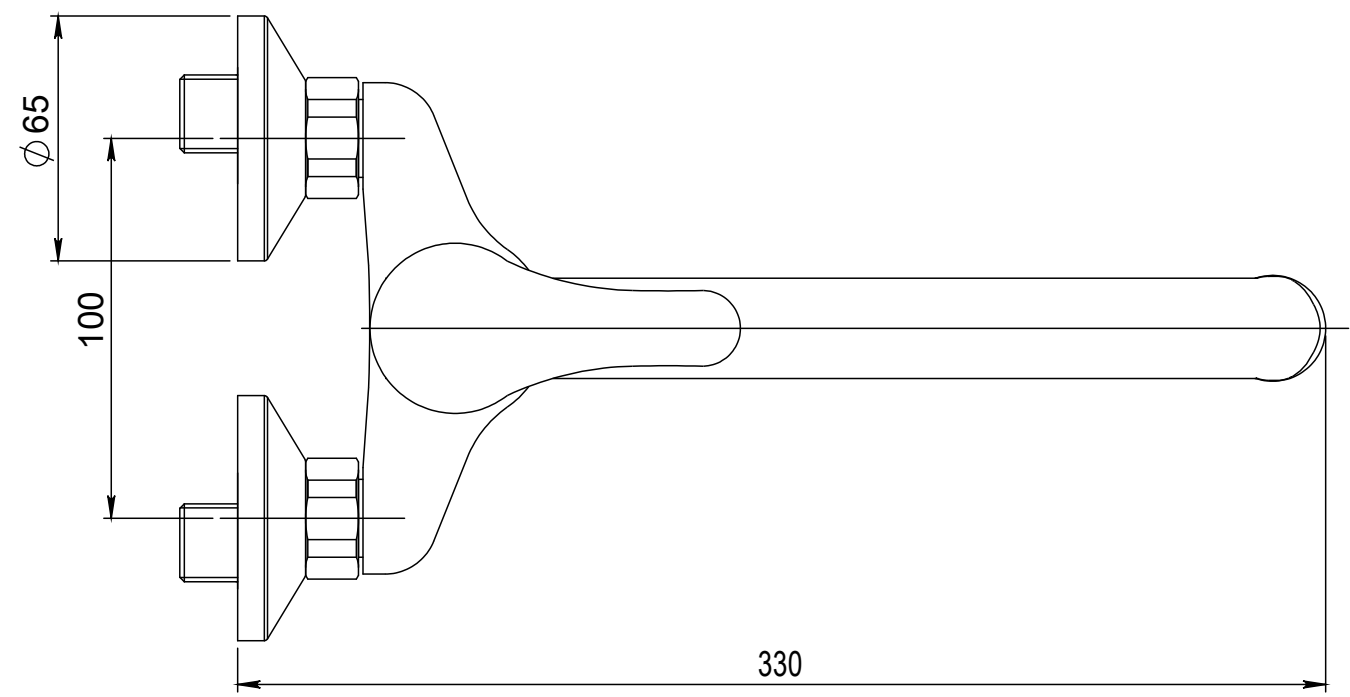

Typ baterie	NÁSTĚNNÁ UMYVADLOVÁ A SPRCHOVÁ BATERIE
Řada	SLIM
Poznámka	ROZMĚROVÝ VÝKRES

JB SANITARY	
Číslo baterie	A10 31 40
	A3

Revision no.	00
--------------	----

Faucet type	WALL BATH AND SHOWER MIXER
Series	SLIM
Note	DIMENSIONAL DRAWING

JB SANITARY	
Faucet code	A10 31 40
	A3