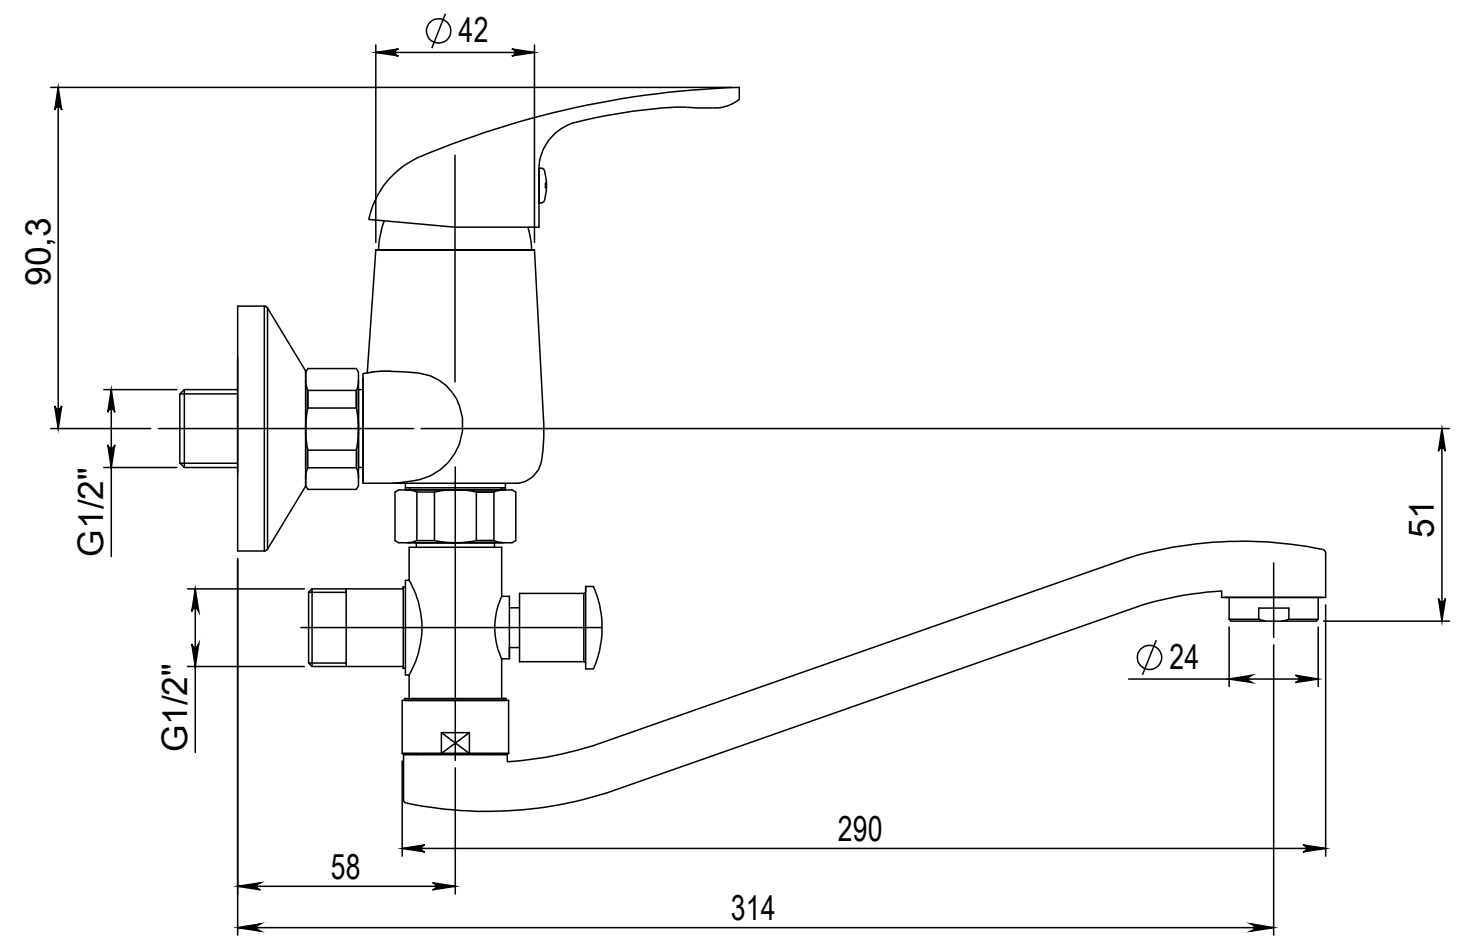

Typ baterie	NÁSTĚNNÁ UMYVADLOVÁ A SPRCHOVÁ BATERIE
Řada	SLIM
Poznámka	ROZMĚROVÝ VÝKRES

JB SANITARY	
Číslo baterie	A10 31 40
	A3

Revision no.	00
--------------	----

Faucet type	WALL BATH AND SHOWER MIXER
Series	SLIM
Note	DIMENSIONAL DRAWING

JB SANITARY	
Faucet code	A10 31 40
	A3